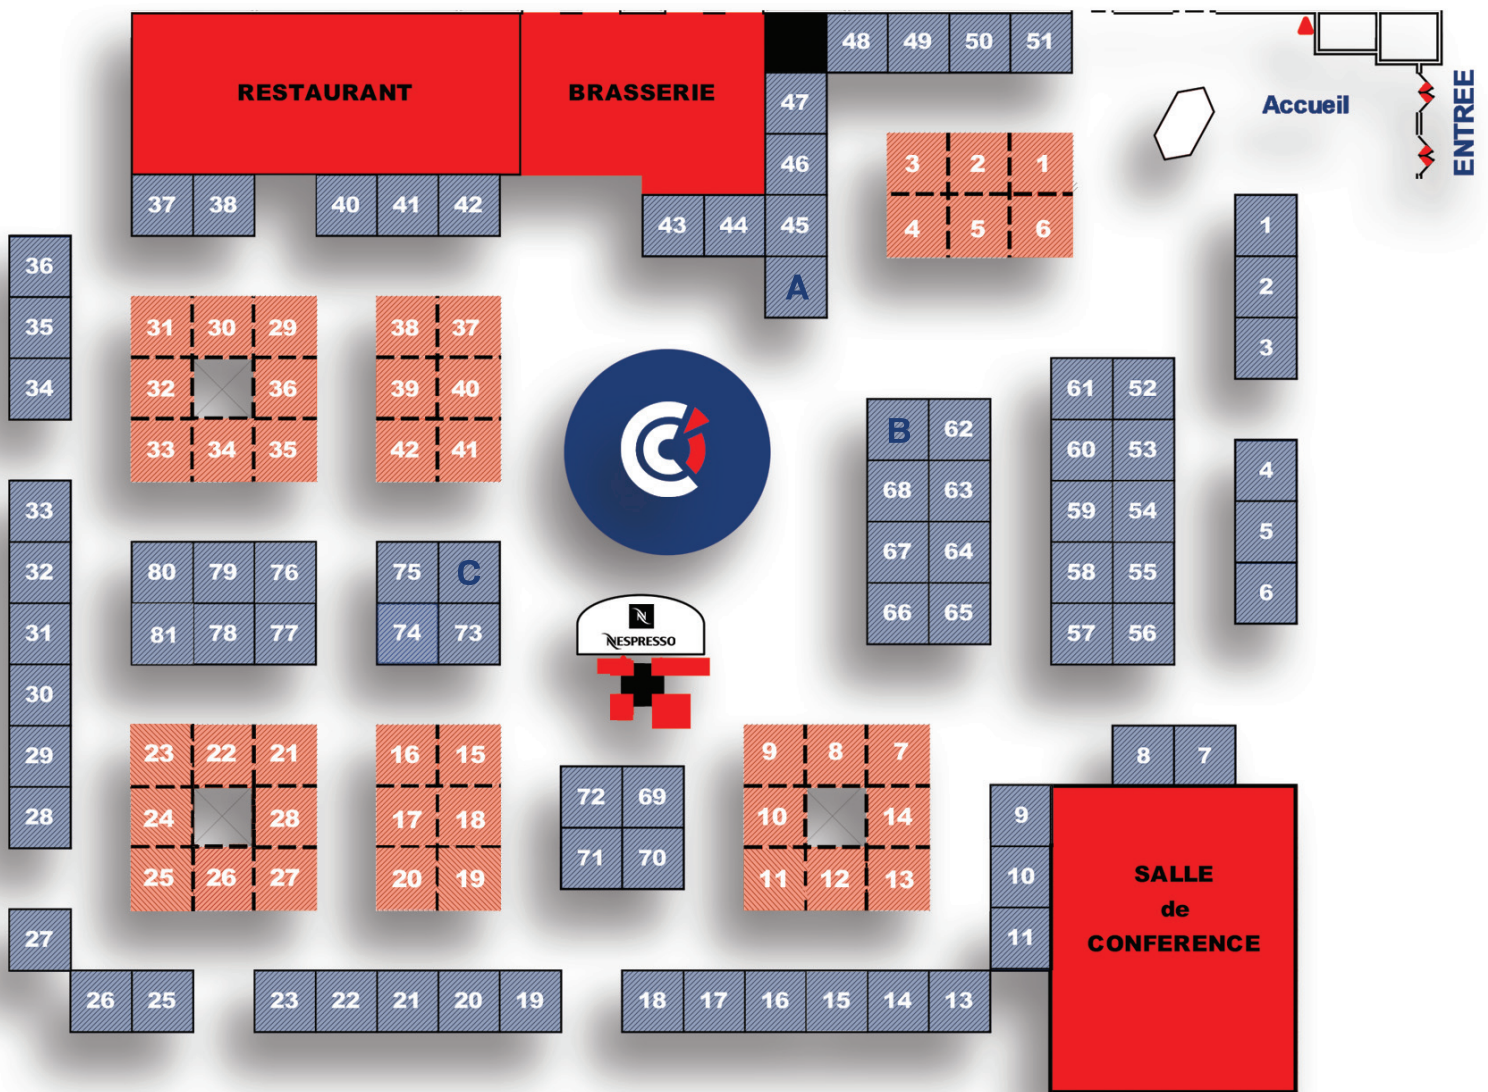

**SALON DE  
L'ENTREPRISE**

un événement

**JEUDI 11 OCTOBRE 2018**  
**PARCEXPO - VILLEFRANCHE**

**LE CAPITAL HUMAIN  
SOURCE DE COMPÉTITIVITÉ  
DE L'ENTREPRISE**

+ DE 100 EXPOSANTS   
CONFÉRENCES   
ATELIERS 

# LE PLAN

**Bienvenue à bord du bus !**  
 Découvrez un espace  
 événementiel atypique mobile

**line**  
 Espace Line

**Dans le hall du ParcExpo**  
**Showroom du futur - Espace high tech**  
 Entrez dans l'univers de demain avec les technologies présentées